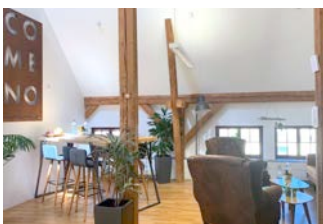

530,- € pro Tag Wochenendpauschale (Sa / So)*

Raum „Laeticium“ - *Freuden*

Den Freuden des erfolgreichen Schaffens ist unsere Lounge „Laeticium“ gewidmet. Freuen Sie sich deshalb auf einen außergewöhnlichen Platz zum Diskutieren, Reflektieren oder einfach nur entspannt Pause machen – am Highboard oder der gemütlichen Sofaecke. Die Lounge eignet sich perfekt als Ergänzungsfläche zu unseren beiden Trainingsräumen oder fürs Co-Working.